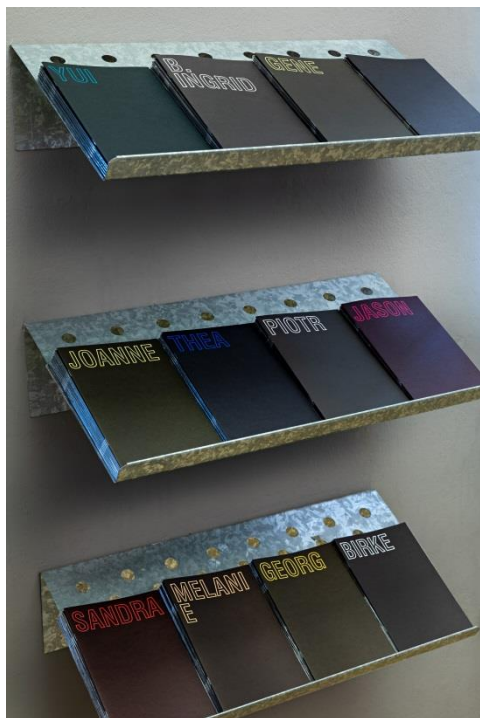

KUNSTVEREIN BIELEFELD PRESSE PRESS

Welle 61
33602 Bielefeld

Do, Fr, 15:00–19:00
Sa, So, 12:00–19:00
Mo–Mi, nach Vereinbarung

Ausstellungsansicht / Exhibition view
BLACK PAGES
Kunstverein Bielefeld, 2020
Photo: Fred Dott

Die Pressebilder sind ausschließlich frei zur Berichterstattung über die Ausstellung bestimmt. Die Abbildungen sollen in Farbe abgedruckt werden und dürfen weder beschnitten noch manipuliert werden. Copyright- und Courtesy-Nennung sind obligatorisch. Bitte schicken Sie ein Belegexemplar des Artikels für unser Archiv an den Kunstverein Bielefeld.

These photographs have been copyright cleared for media reproduction in the context of a review or preview of the exhibition. The images must be used in their entirety, reproduced in colour and not be cropped, super-imposed, or manipulated in any way. Mentioning credits and copyrights is obligatory. We would appreciate if you could send us one file copy for our archive.