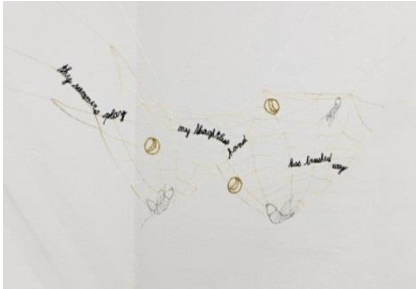

Julie Béna
Le déshabillé, 2020
Ausstellungsansicht / Exhibition view
Les lèvres rouges
Kunstverein Bielefeld, 2020
Photo: Philipp Ottendörfer

Julie Béna
Le théâtre inversé, 2020
Ausstellungsansicht / Exhibition view
Les lèvres rouges
Kunstverein Bielefeld, 2020
Photo: Philipp Ottendörfer

Julie Béna
Le théâtre inversé, 2020
Ausstellungsansicht / Exhibition view
Les lèvres rouges
Kunstverein Bielefeld, 2020
Photo: Philipp Ottendörfer

KUNSTVEREIN BIELEFELD

PRESSE

PRESS

Welle 61
33602 Bielefeld

Do, Fr, 15:00–19:00
Sa, So, 12:00–19:00
Mo-Mi, nach Vereinbarung

Julie Béna
Le théâtre inversé, 2020
Ausstellungsansicht / Exhibition view
Les lèvres rouges
Kunstverein Bielefeld, 2020
Photo: Philipp Ottendörfer