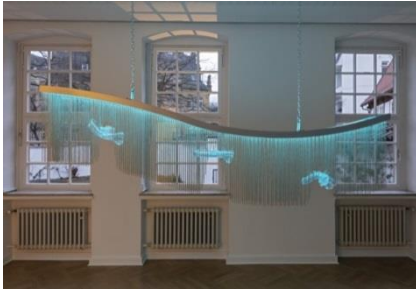

Julie Béna
Collection originale, 2020
Ausstellungsansicht / Exhibition view
Les lèvres rouges
Kunstverein Bielefeld, 2020
Photo: Philipp Ottendörfer

KUNSTVEREIN BIELEFELD

PRESSE

PRESS

Welle 61
33602 Bielefeld

Do, Fr, 15:00–19:00
Sa, So, 12:00–19:00
Mo–Mi, nach Vereinbarung

Julie Béna
Rise, 2020
Ausstellungsansicht / Exhibition view
Les lèvres rouges
Kunstverein Bielefeld, 2020
Photo: Philipp Ottendörfer

Julie Béna
Rise, 2020
Ausstellungsansicht / Exhibition view
Les lèvres rouges
Kunstverein Bielefeld, 2020
Photo: Philipp Ottendörfer